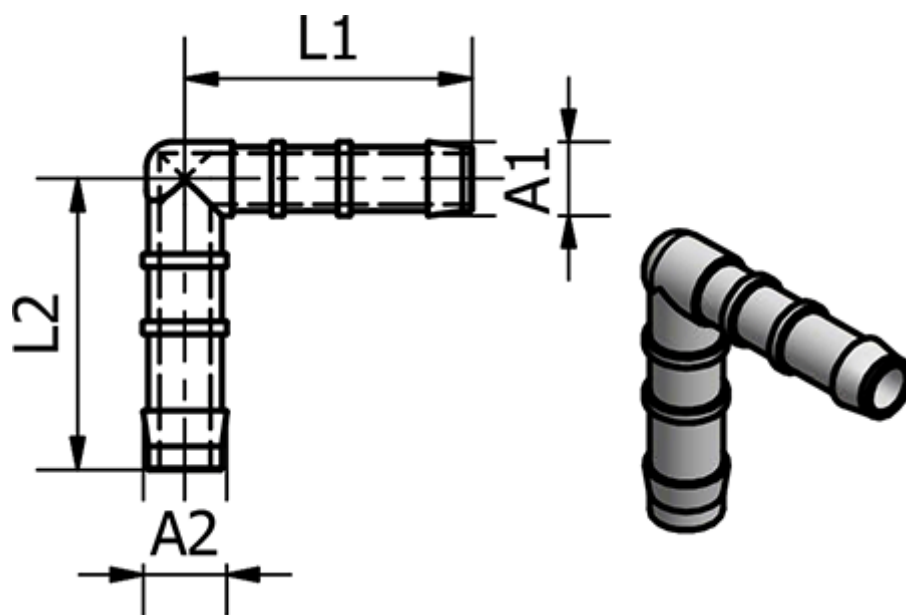

Varenummer: 58634816
Beskrivelse: Slangestuds 34.816, Ø13/ Ø13
Vinkel

Mål

L1	= 36.5
L2	= 38.5
Udvendig slangediameter A1	= 13
Udvendig slangediameter A2	= 13